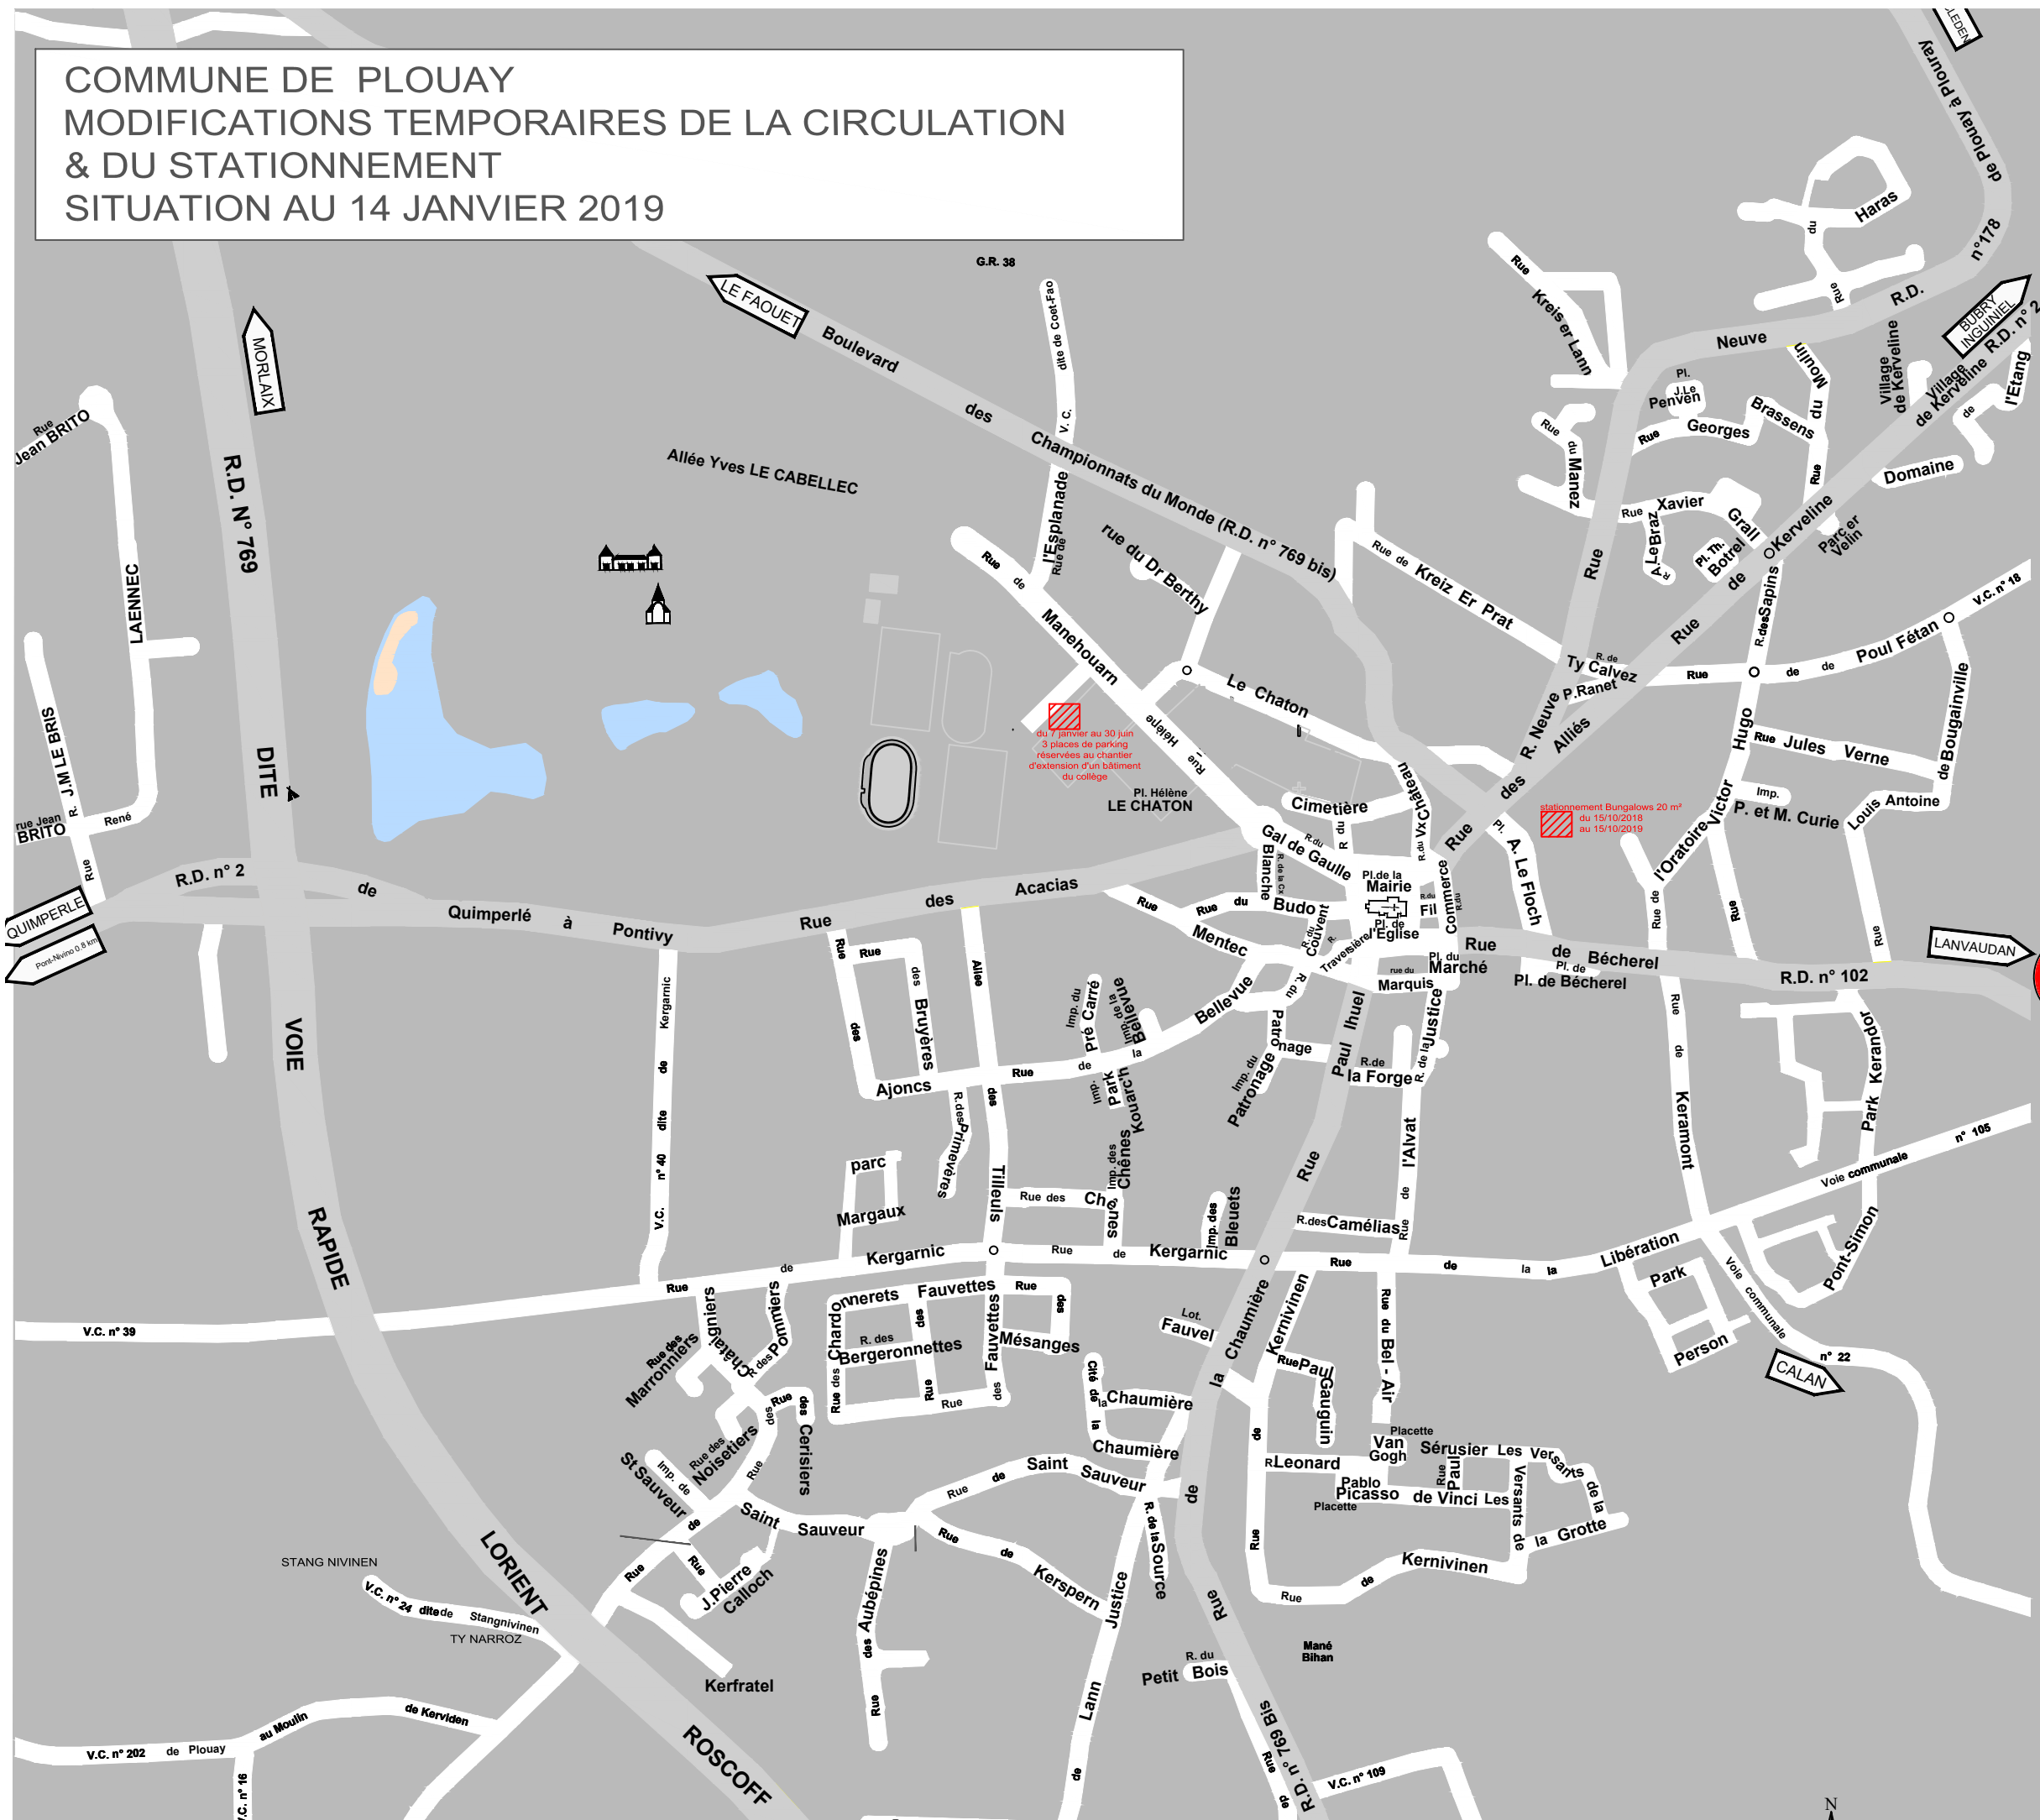

COMMUNE DE PLOUAY  
 MODIFICATIONS TEMPORAIRES DE LA CIRCULATION  
 & DU STATIONNEMENT  
 SITUATION AU 14 JANVIER 2019

-  période travaux
-  zone travaux
-  itinéraire de déviation
-  Déviation
-  circulation interdite
-  circulation alternée régulée par feux
-  circulation alternée régulée par panneaux
- 
-  travaux sans modification de la circulation
-  projection de gravillons