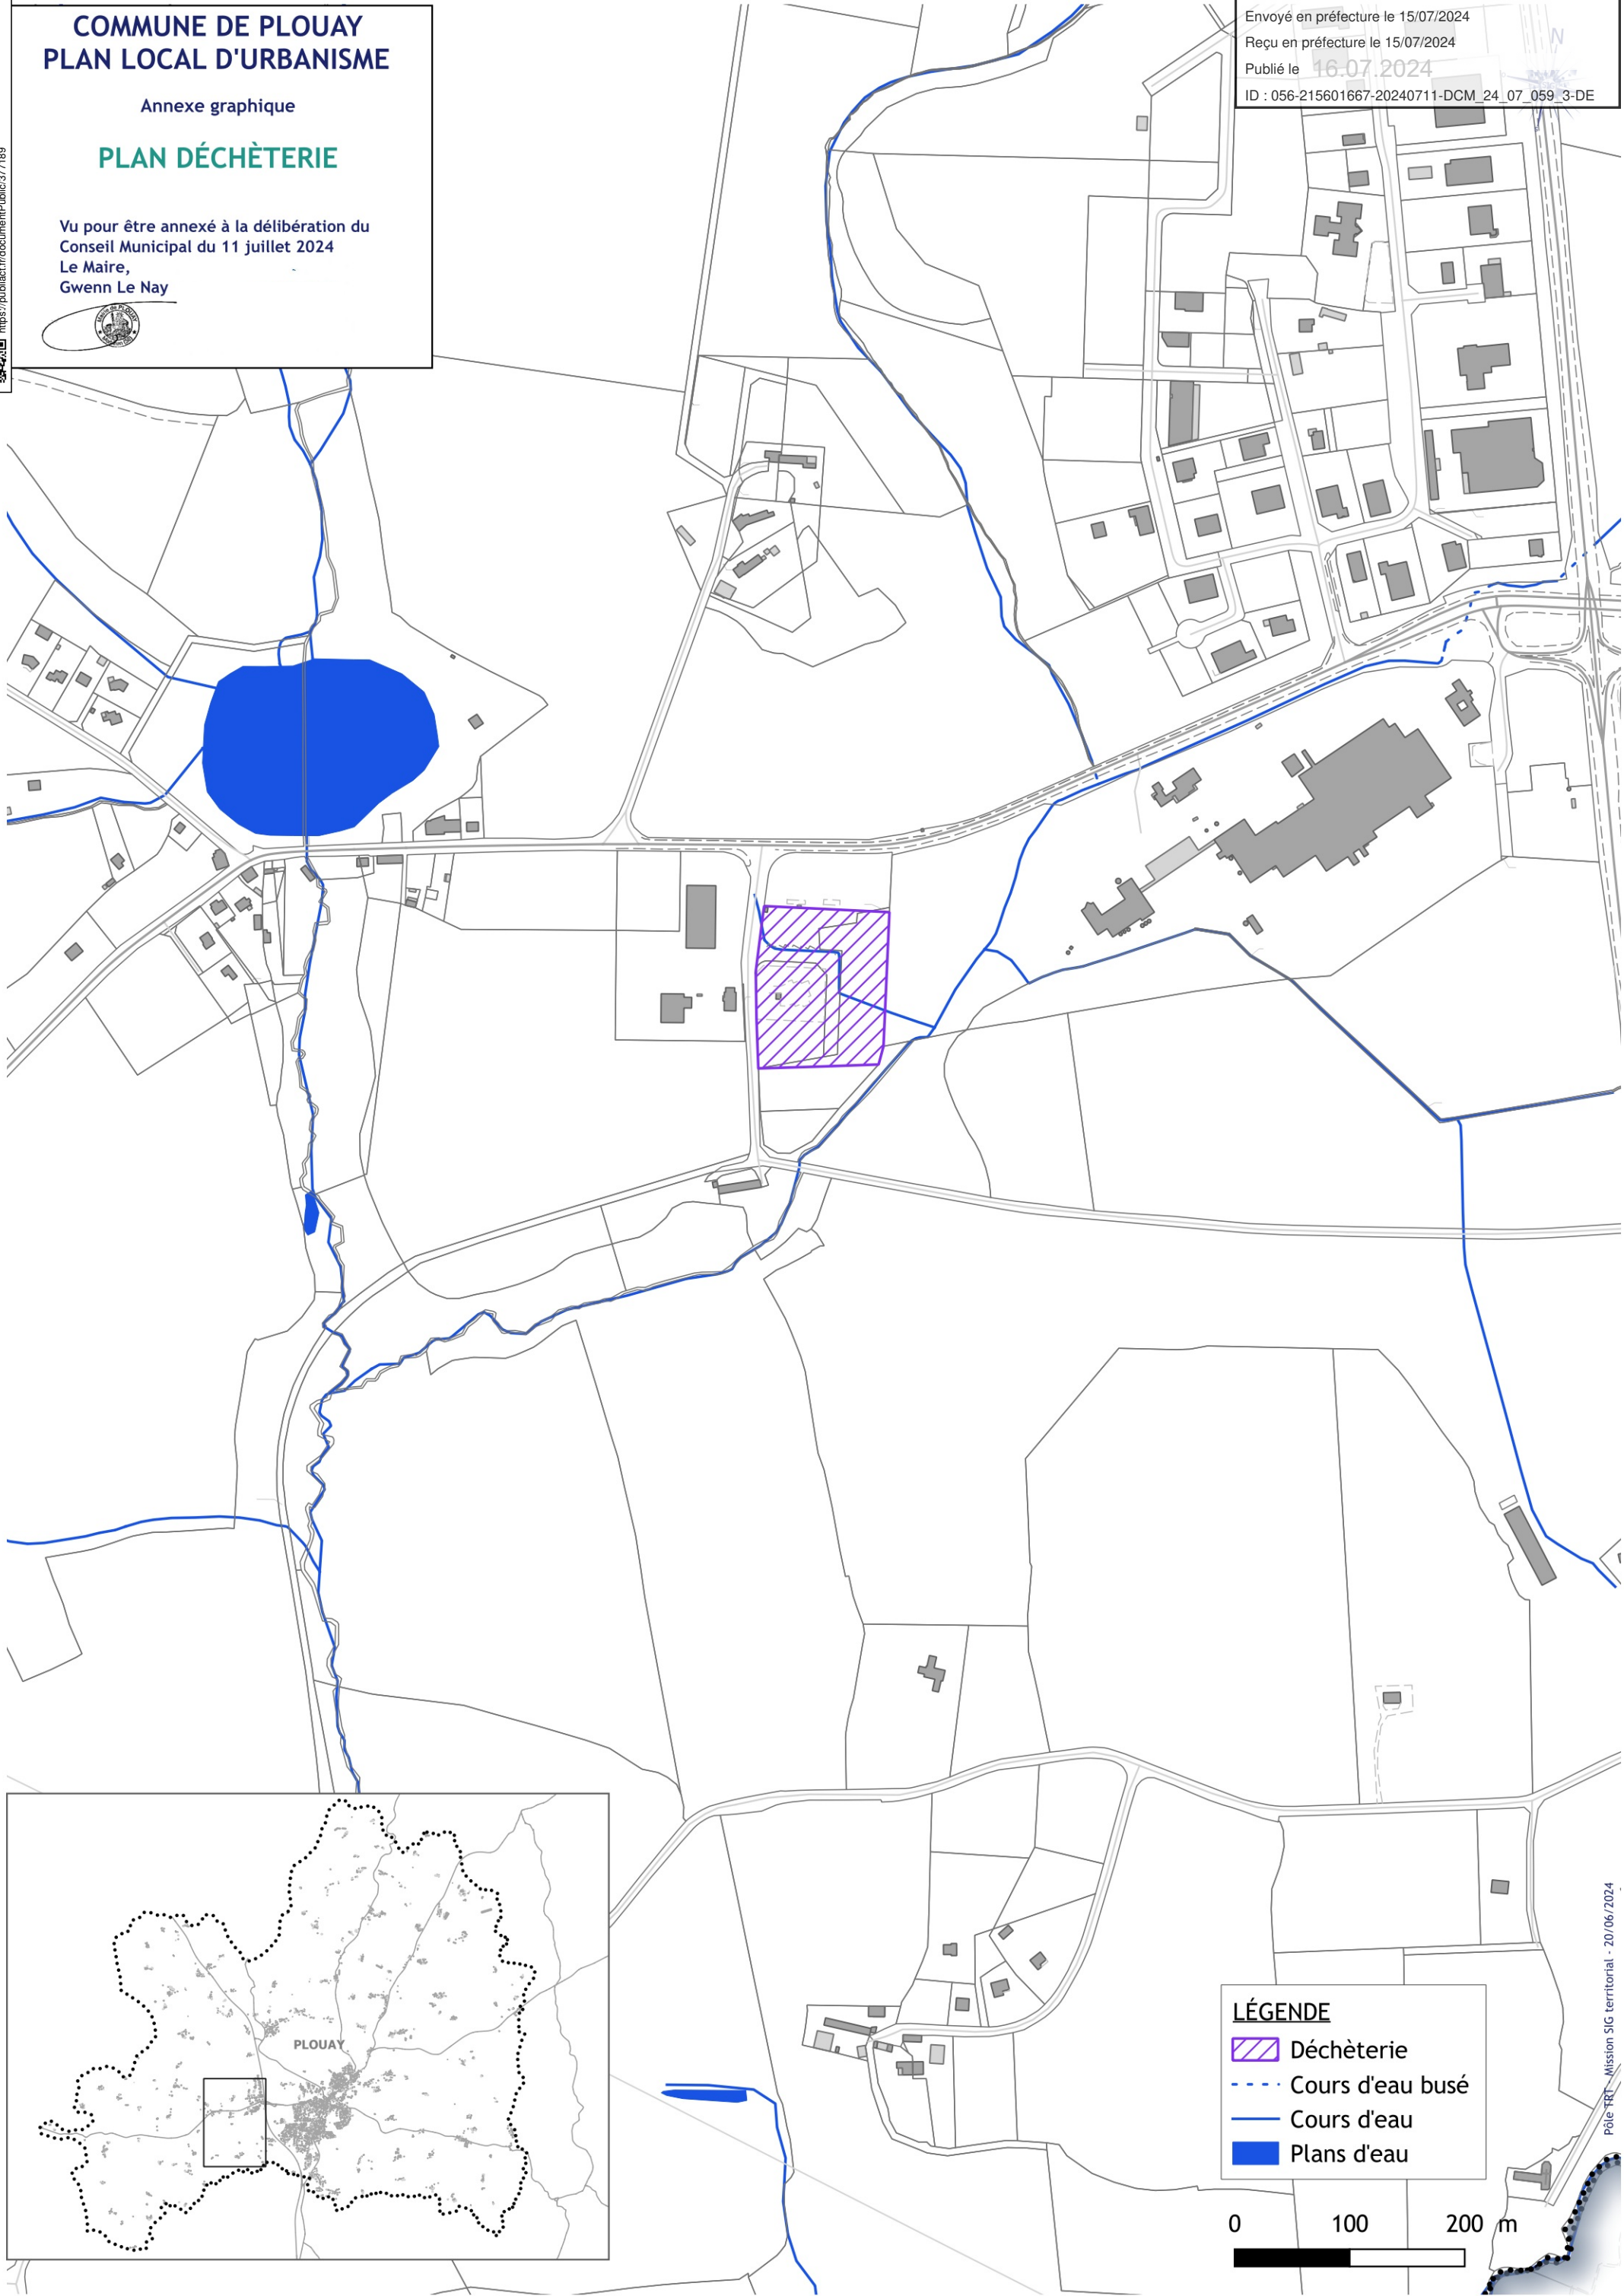

# COMMUNE DE PLOUAY PLAN LOCAL D'URBANISME

Annexe graphique

## PLAN DÉCHÈTERIE

Vu pour être annexé à la délibération du  
Conseil Municipal du 11 juillet 2024  
Le Maire,  
Gwenn Le Nay

Envoyé en préfecture le 15/07/2024  
Reçu en préfecture le 15/07/2024  
Publié le 16-07-2024  
ID : 056-215601667-20240711-DCM\_24\_07\_059\_3-DE

**LÉGENDE**

- Déchèterie
- Cours d'eau busé
- Cours d'eau
- Plans d'eau