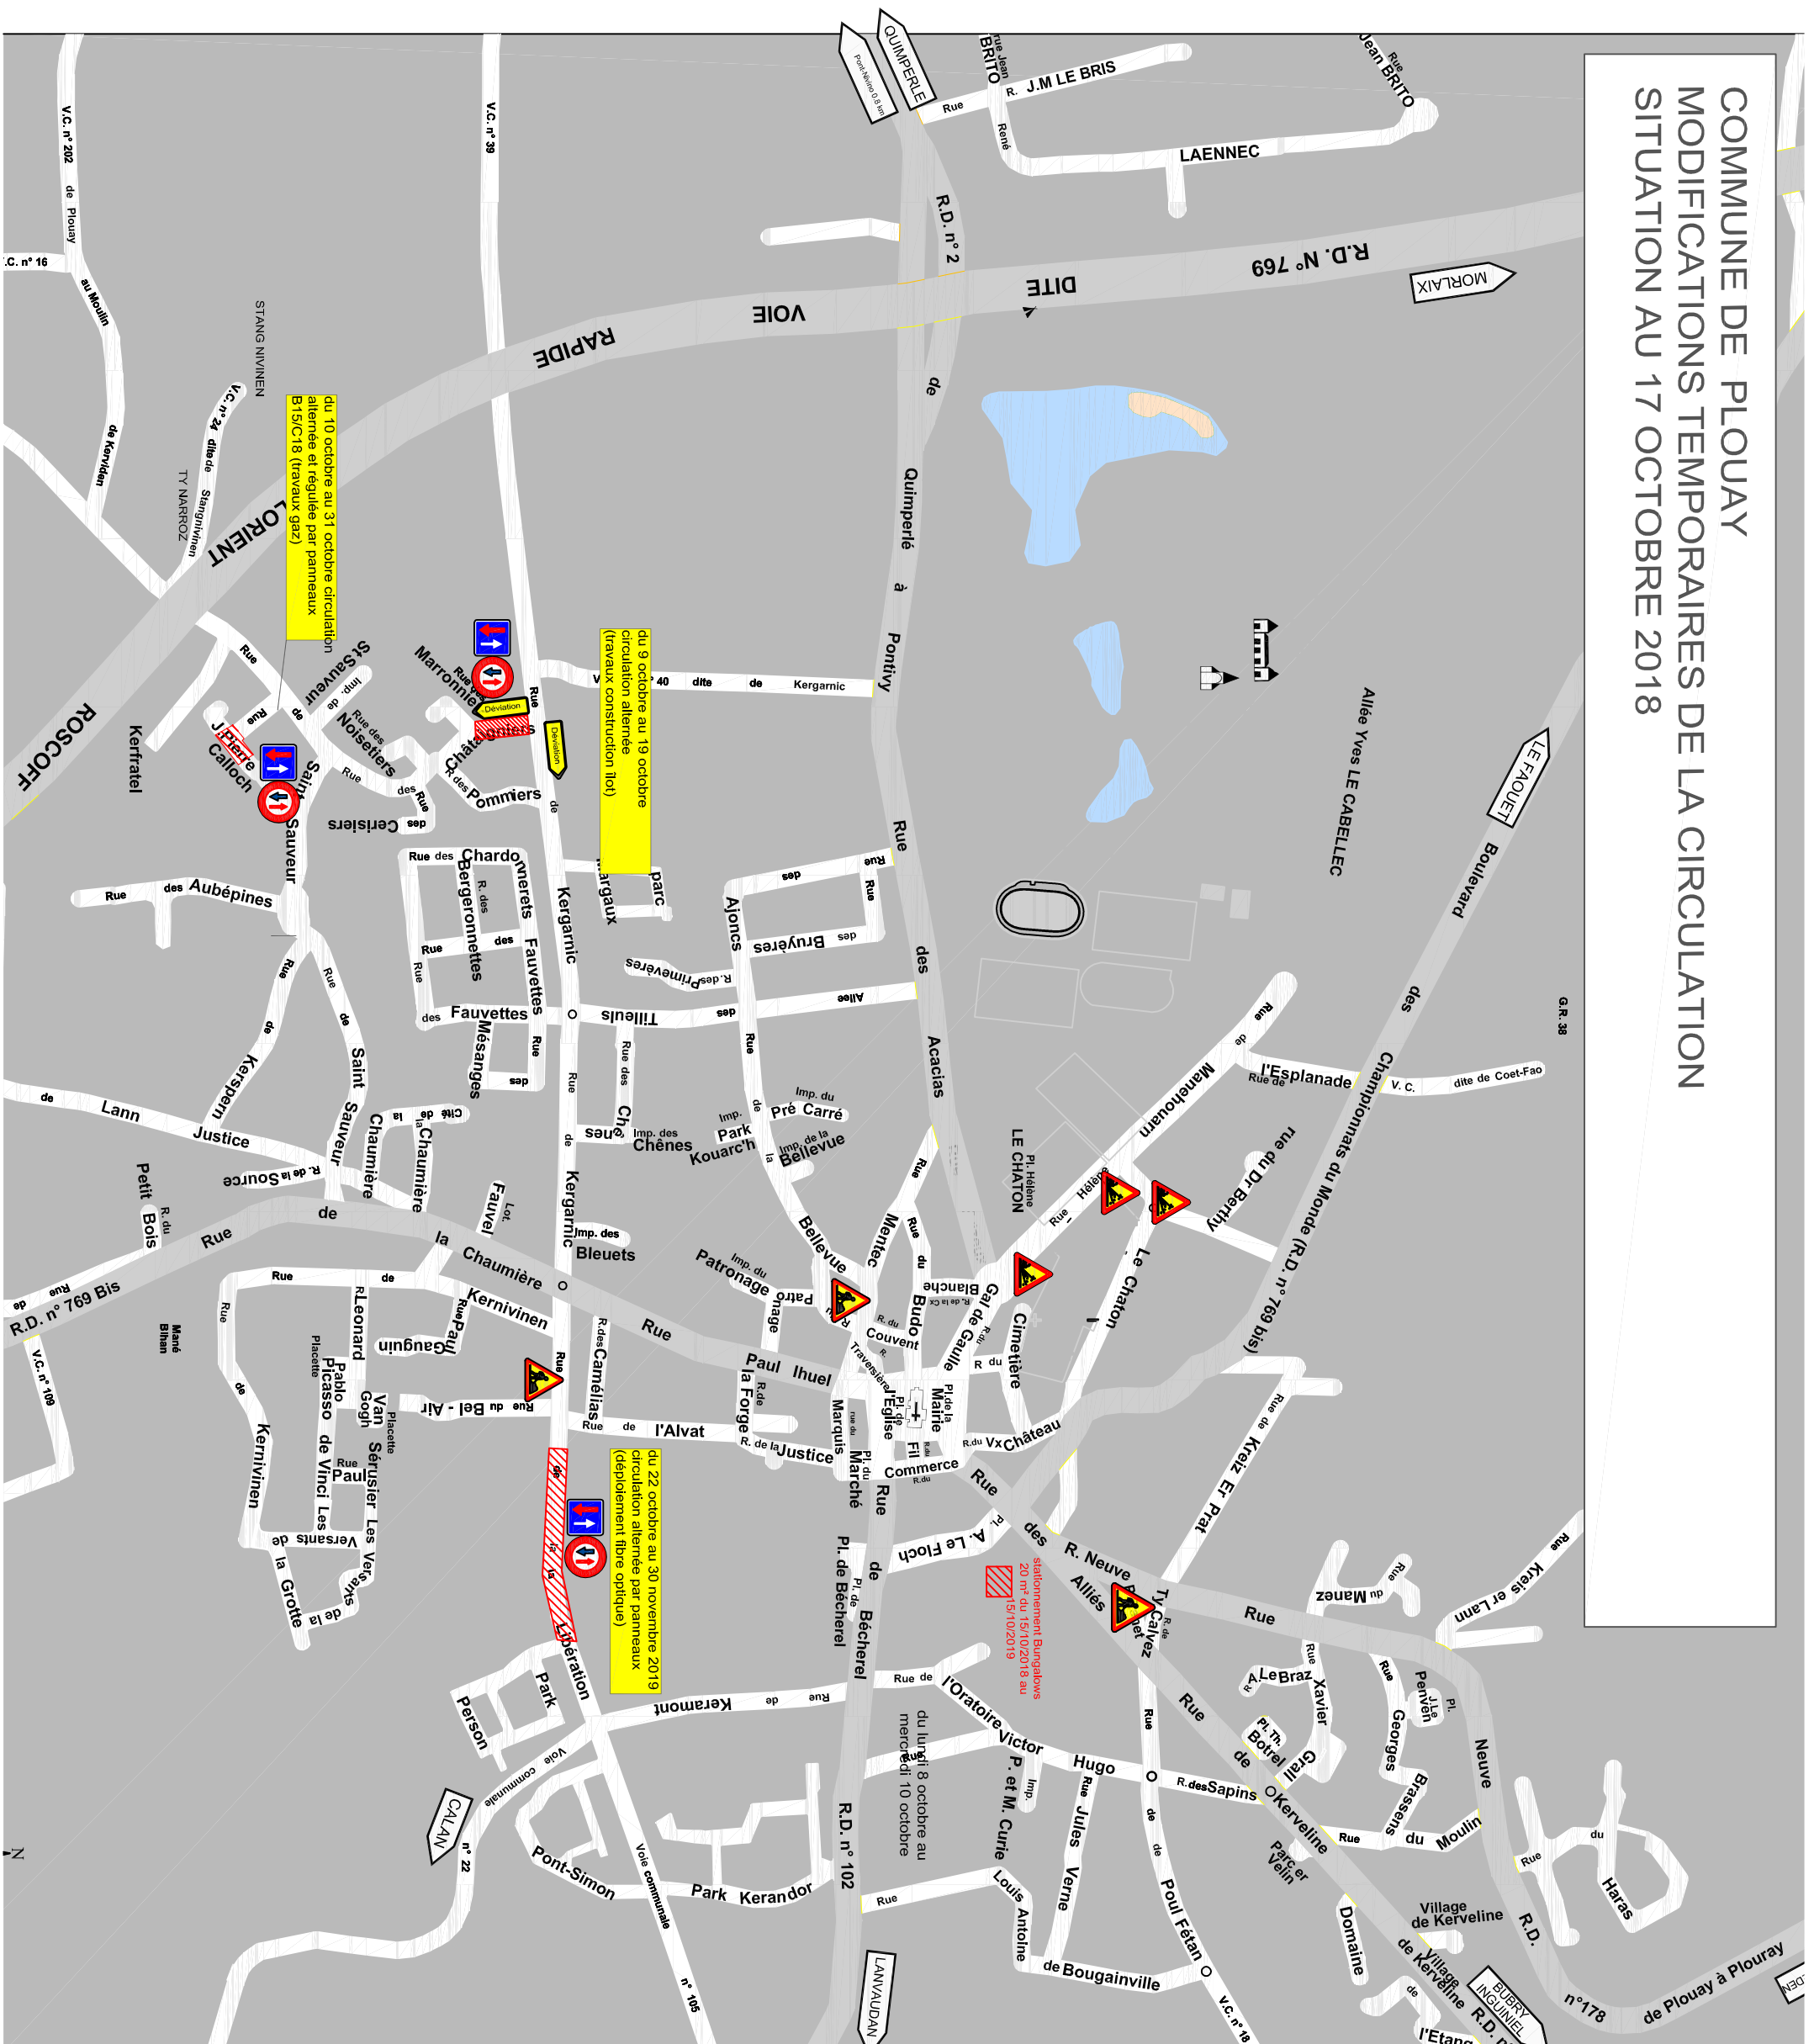

COMMUNE DE PLOUAY MODIFICATIONS TEMPORAIRES DE LA CIRCULATION SITUATION AU 17 OCTOBRE 2018

période travaux

zone travaux

itinéraire de déviation

sens de circulation autorisé durant les travaux

circulation interdite

circulation alternée régulée par feux

circulation alternée régulée par panneaux

travaux sans modification de la circulation

projection de gravillons